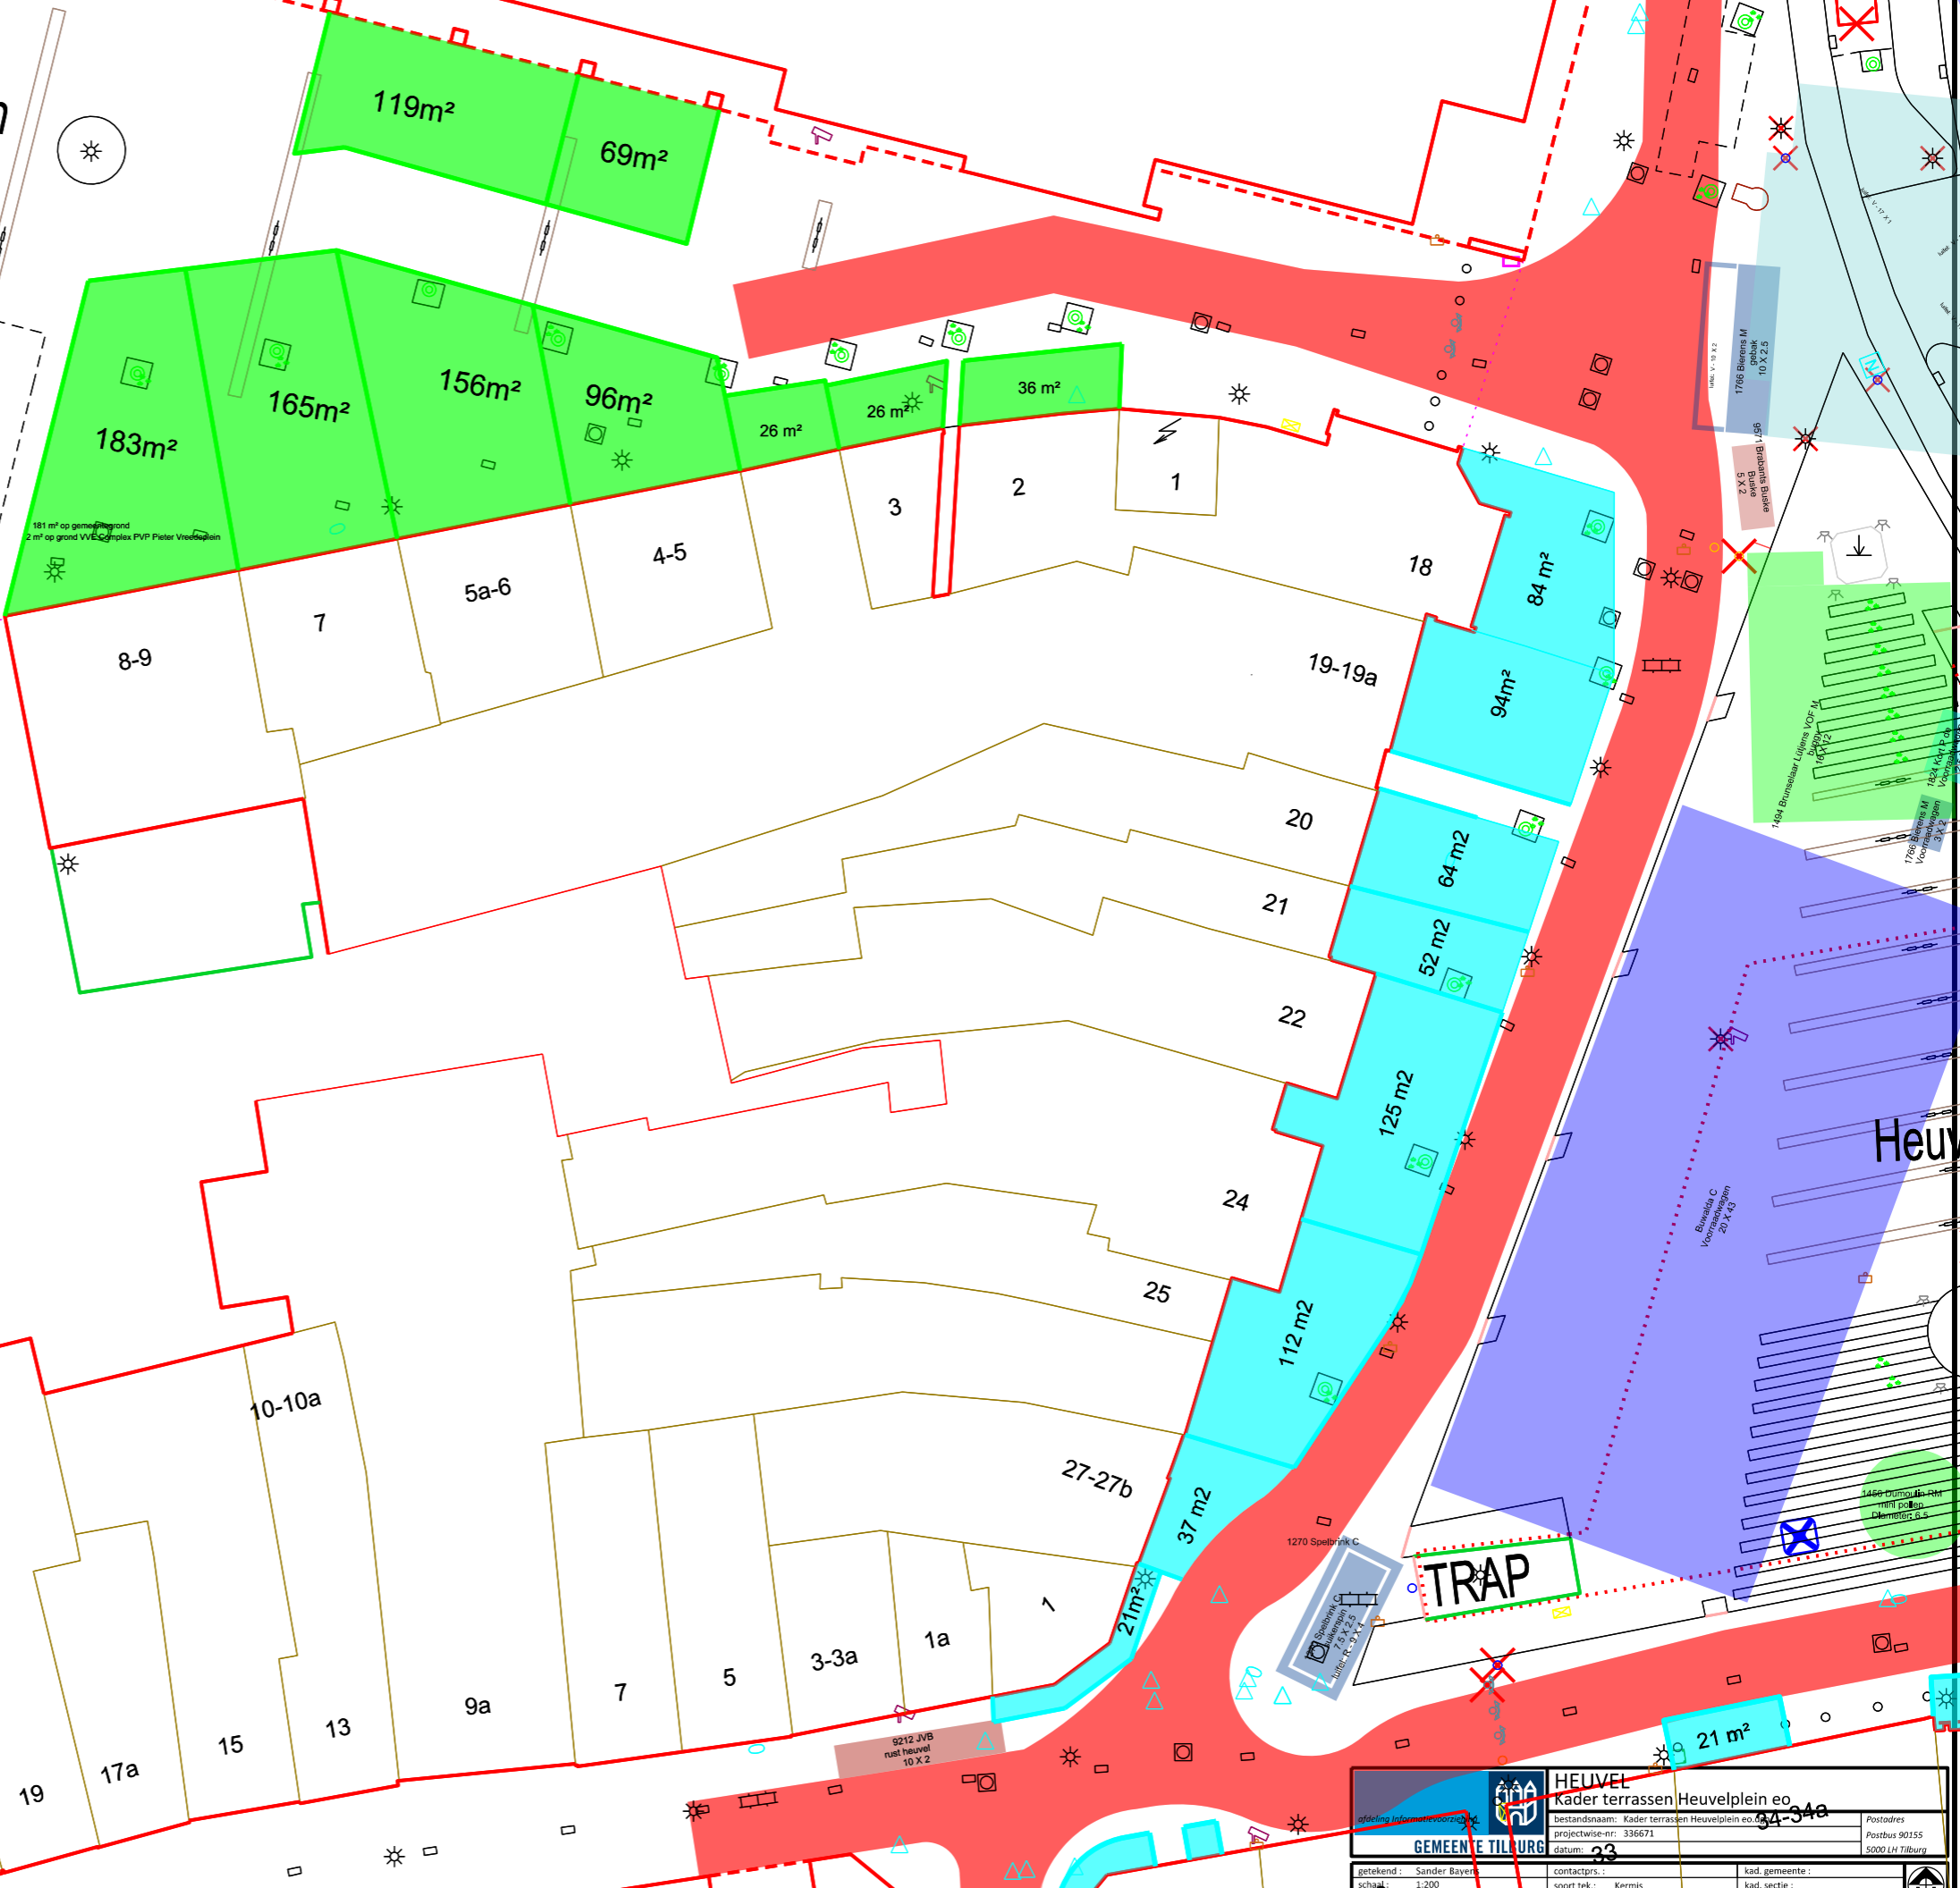

Pieter Vreedeplein

Frederikstraat

Heuvel

|  |                             |               |
|--|-----------------------------|---------------|
|  |                             | <b>HEUVEL</b> |
| Kader terrassen Heuvelplein eo                       |                             |               |
| bestandsnaam: Kader terrassen Heuvelplein eo. 34-34a |                             |               |
| projectwize-nr: 336671                               |                             |               |
| datum: 23  |                             |               |
| afdeling informatievoorziening                       |                             |               |
| Postadres  |                             |               |
| Postbus 90155  |                             |               |
| 5000 LH Tilburg                                      |                             |               |
| tekentekend: Sander Baye                             | contactpers.: kad.gemeente: |               |
| schaal: 1:200  | soort tek.: kernis          | kad. sectie:  |
| toets: A1  | partij:                     | kad. nummer:  |