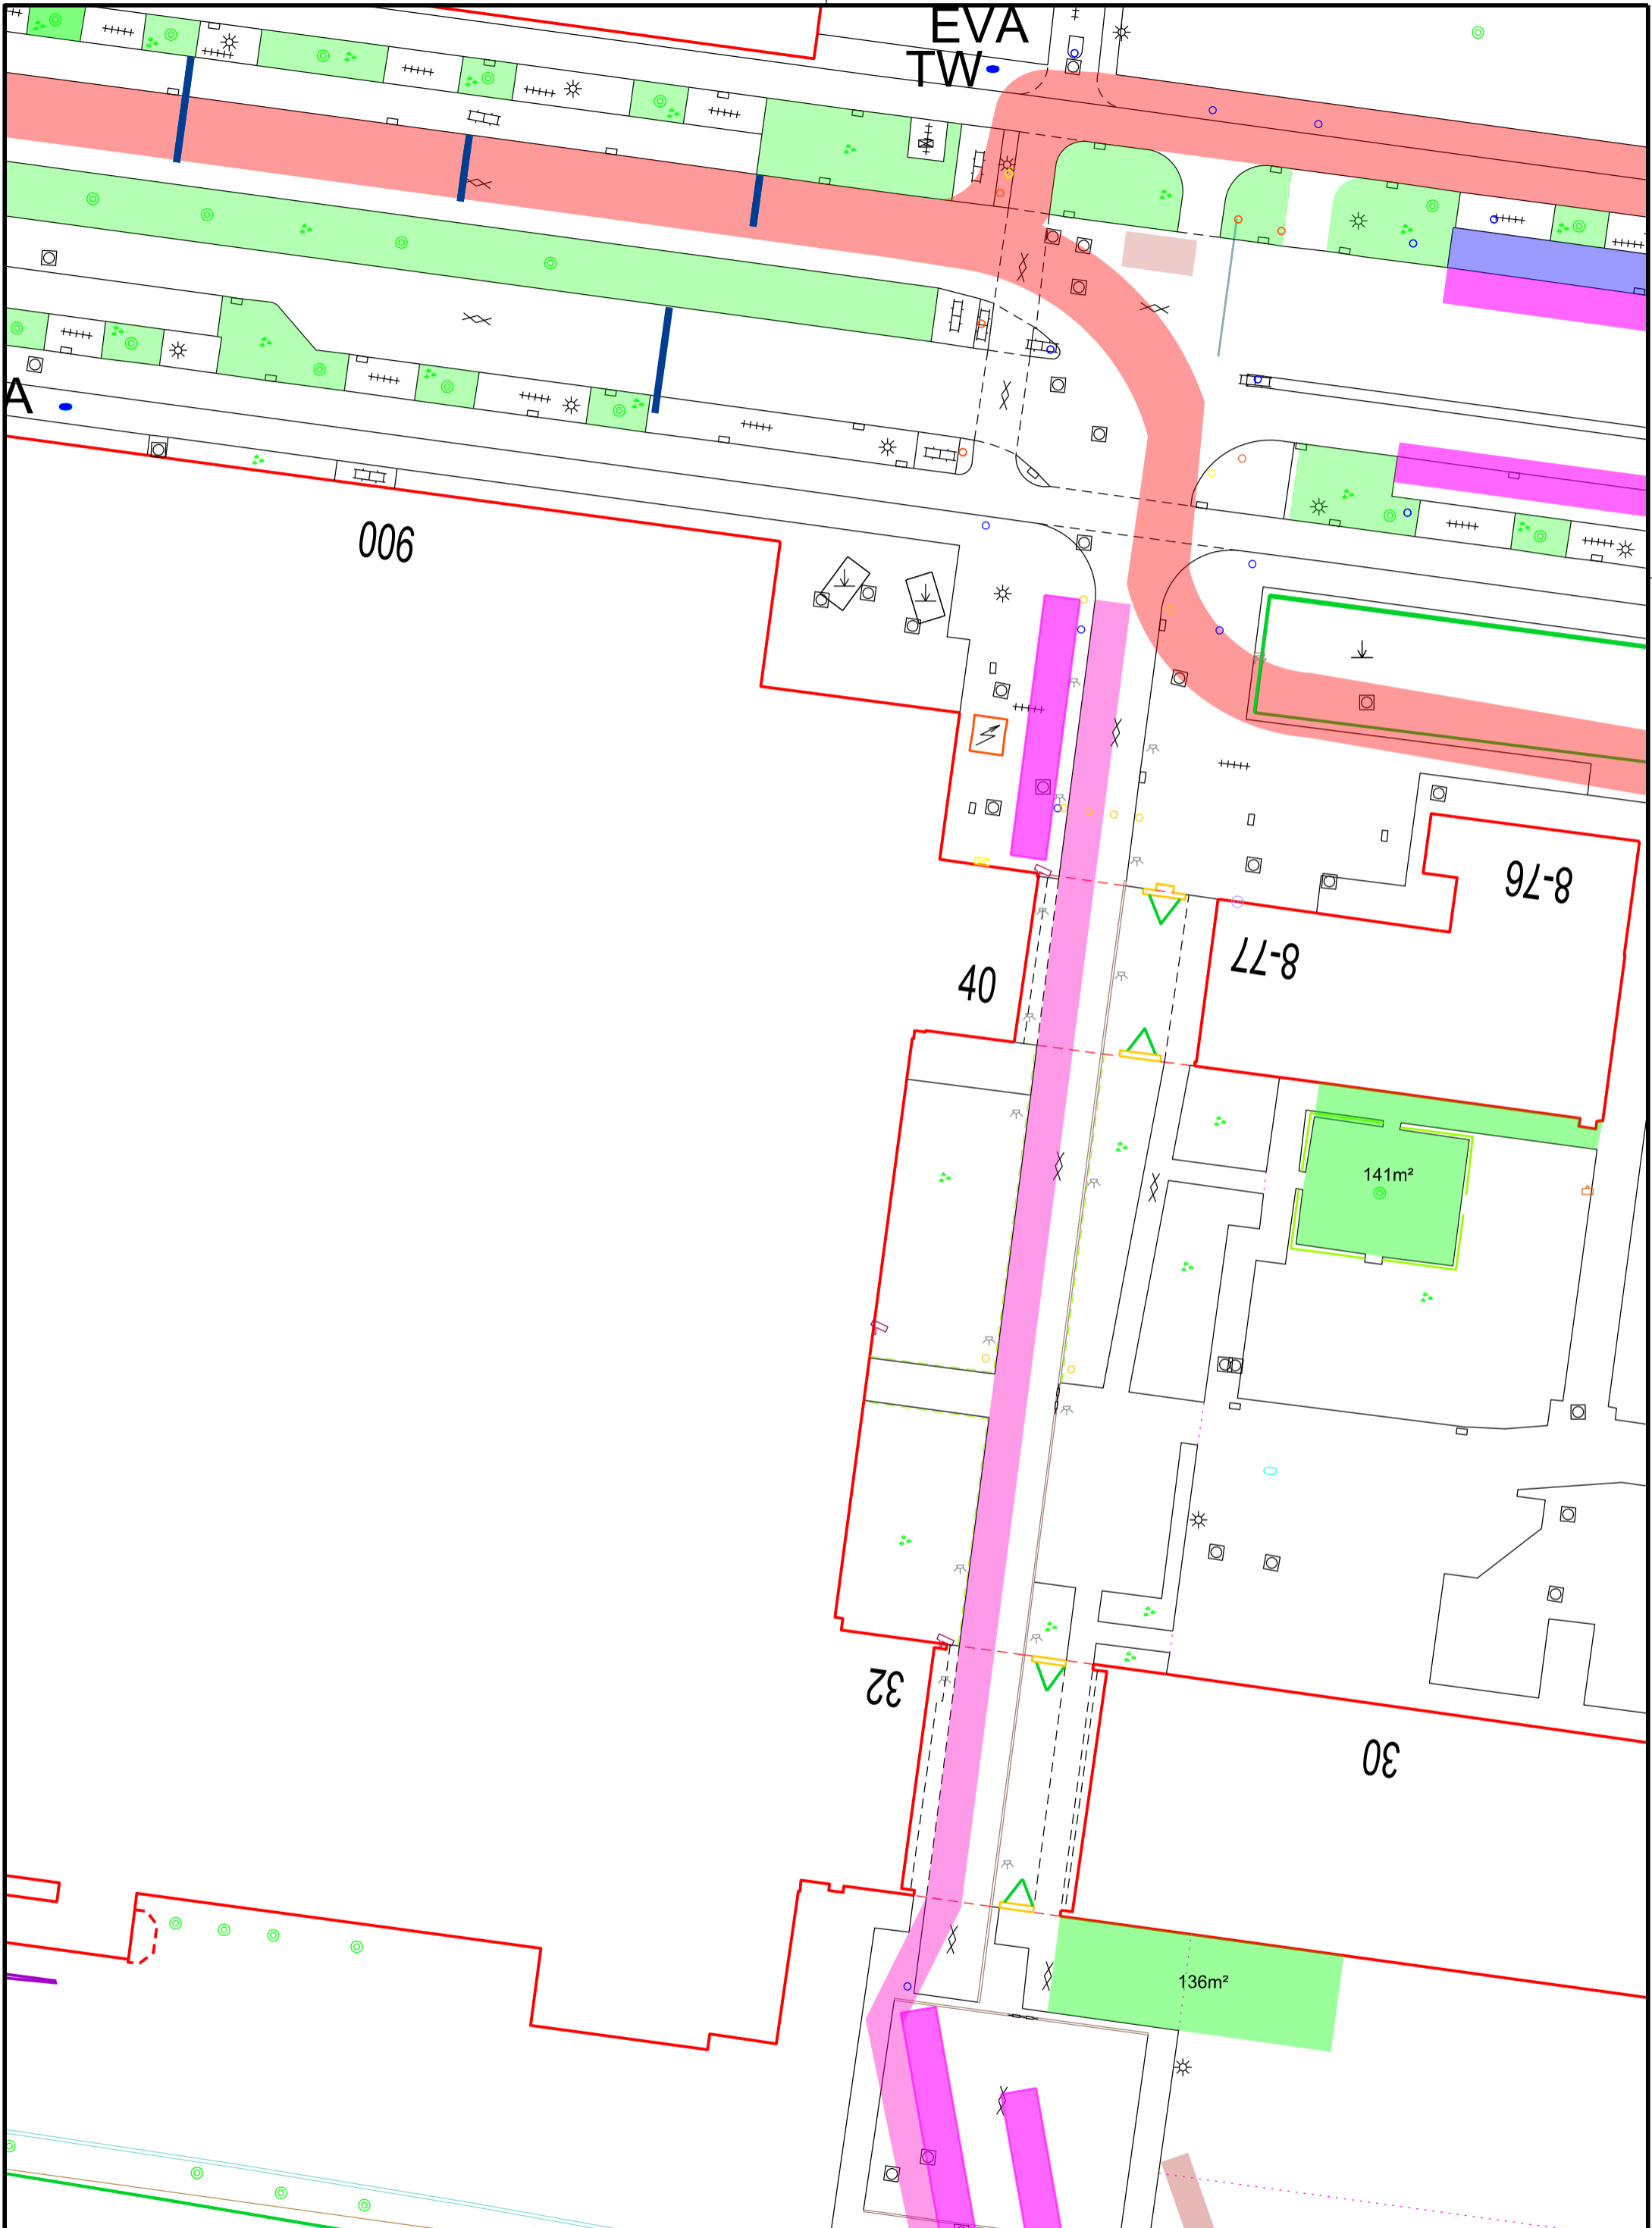

EVA  
TW

006

40

8-77

8-76

141m<sup>2</sup>

32

30

136m<sup>2</sup>

15

 <b>Willem II-passage</b> Kader Tilburg N1 2018		Postadres Postbus 90155 5000 LH Tilburg
bestandsnaam: Kader Tilburg N1.dgn projectwize-nr: 631643 datum: 2018		
getekend: Sander Bayens schaal: 1:200 formaat: A1	contactpers.: soort tek.: Kernis partij:	Aad.gemeente: kad.sectie: kad.nummer: